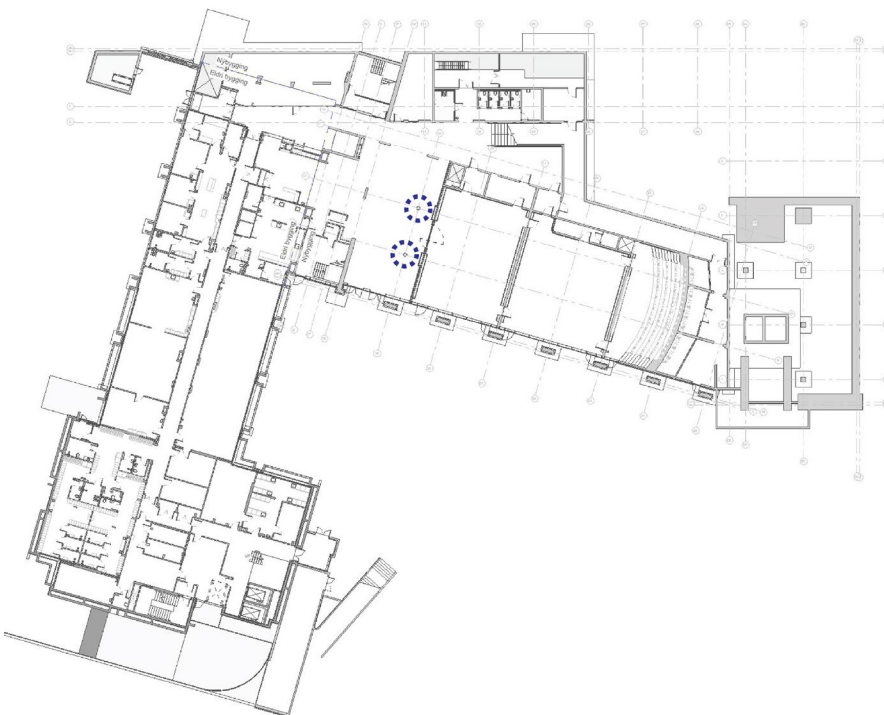

1. Norðurveggur í miðrými - fyrir myndverk, lágmynd á eða í vegg.

Mynd 1: Norðurveggur í miðrými

Mynd 2: Norðurveggur sem gengur á milli jarðhæðar og upp að 2.hæð

2. Gólfplötur í miðrymi á 1. hæð (mögulega með tengingu upp á móttökusvæði og niður í matsal). Til við viðmiðunar þá reikna arkitektar með að gólfefni verði Terazzo. Gólfplísar eða einhverjar innfellingar í gólfplötinn - gert með listrænum hætti.

Mynd 3: Gólfplötur í miðrymi

Mynd 4: Gólfplötur í miðrymi. 1.hæð

3. Súlu í matsal og mögulega með tengingu við súlu í móttöku

Mynd 5: Súlu í matsal á jarðhæð

Mynd 6: Staðsetning súlna í matsal á jarðhæð

Mynd 7: Súlur í móttöku á 2. hæð

Mynd 8: Stasetning súlna í móttöku. 2. hæð

4. Hangandi verk í miðrými.

Mynd 9: Hangandi verk í miðrymi.

Mynd 10: Stasetning hangandi verks séð frá 2. hæð

5. Veggskífa við aðalinngang HVS frá Burknagötu. Inngangurinn blasir við frá Sóleyjartorgi og Gamla Landspítala og snýr í norður.