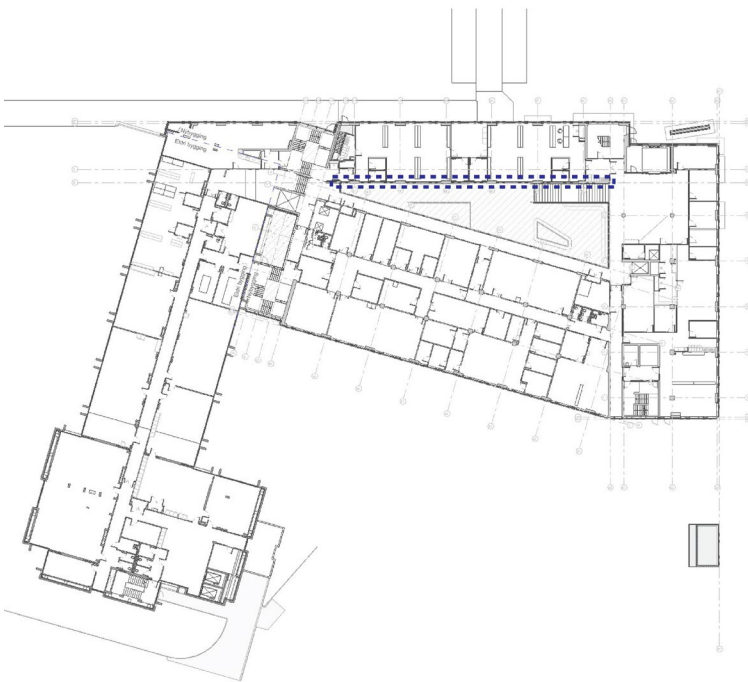

Mynd 2: Norðurveggur sem gengur á milli jarðhæðar og upp að 2.hæð