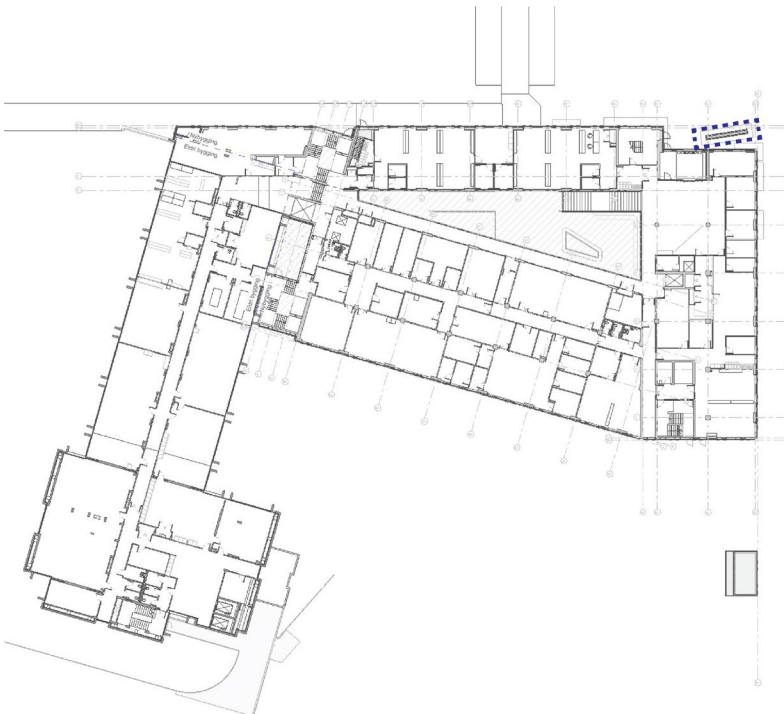

Mynd 12: Staðsetning veggskífu á 2. hæð