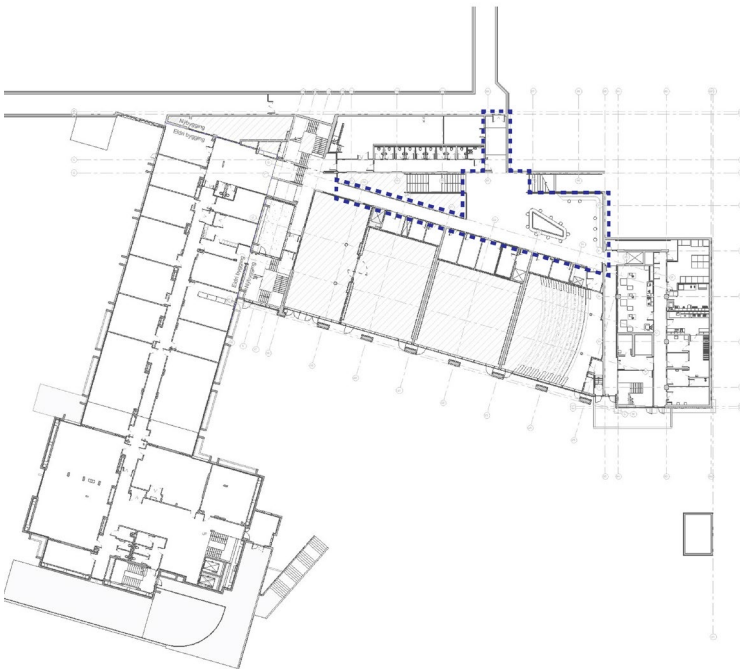

1. Norðurveggur í miðrými - fyrir myndverk, lágmynd á eða í vegg.

Mynd 1: Norðurveggur í miðrými

Mynd 2: Norðurveggur sem gengur á milli jarðhæðar og upp að 2.hæð

2. Gólfplötur í miðrymi á 1. hæð (mögulega með tengingu upp á móttökusvæði og niður í matsal). Til við viðmiðunar þá reikna arkitektar með að gólfefni verði Terazzo. Gólfplísar eða einhverjar innfellingar í gólfplötinn - gert með listrænum hætti.

Mynd 3: Gólfplötur í miðrymi

Mynd 4: Gólfplötur í miðrymi. 1.hæð

3. Súlu í matsal og mögulega með tengingu við súlu í móttöku

Mynd 5: Súlu í matsal á jarðhæð

Mynd 6: Staðsetning súlna í matsal á jarðhæð

Mynd 7: Súlur í móttöku á 2. hæð

Mynd 8: Stasetning súlna í móttöku. 2. hæð

4. Hangandi verk í miðrými.

Mynd 9: Hangandi verk í miðrymi.

Mynd 10: Stasetning hangandi verks séð frá 2. hæð

5. Veggskífa við aðalinngang HVS frá Burknagötu. Inngangurinn blasir við frá Sóleyjartorgi og Gamla Landspítala og snýr í norður.