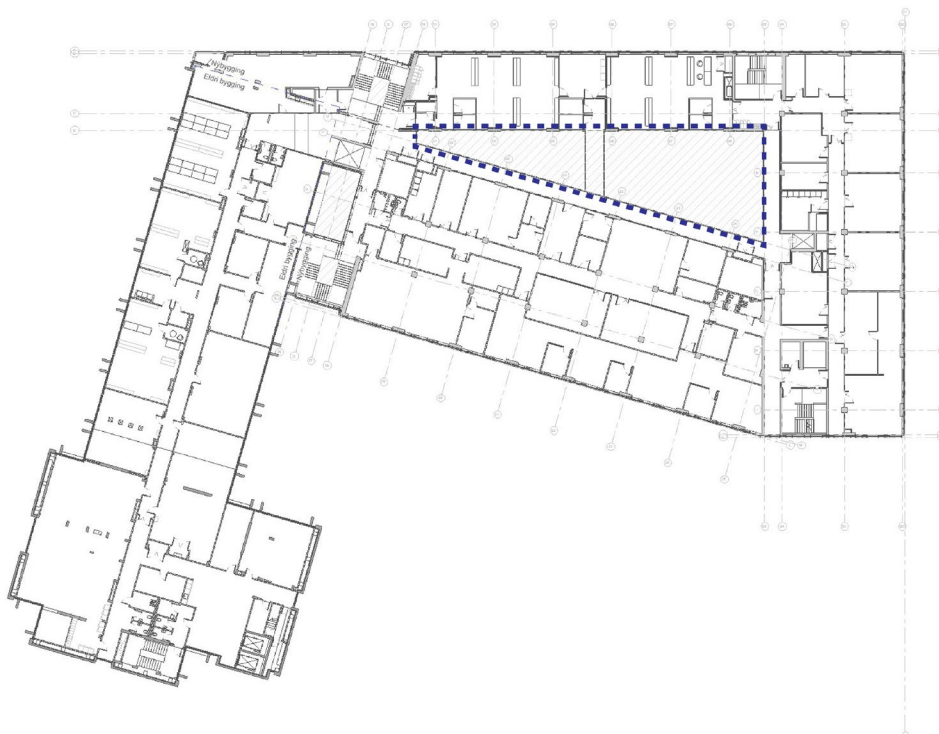

1. Norðurveggur í miðrými - fyrir myndverk, lágmynd á eða í vegg.

Mynd 1: Norðurveggur í miðrými

Mynd 2: Norðurveggur sem gengur á milli jarðhæðar og upp að 2.hæð

2. Gólfplötur í miðrymi á 1. hæð (mögulega með tengingu upp á móttökusvæði og niður í matsal). Til við viðmiðunar þá reikna arkitektar með að gólfefni verði Terazzo. Gólfplísar eða einhverjar innfellingar í gólfplötinn - gert með listrænum hætti.

Mynd 3: Gólfplötur í miðrymi

Mynd 4: Gólfplötur í miðrymi. 1.hæð

3. Súlu í matsal og mögulega með tengingu við súlu í móttöku

Mynd 5: Súlu í matsal á jarðhæð

Mynd 6: Staðsetning súlna í matsal á jarðhæð

Mynd 7: Súlur í móttöku á 2. hæð

Mynd 8: Stasetning súlna í móttöku. 2. hæð

4. Hangandi verk í miðrými.

Mynd 9: Hangandi verk í miðrymi.

Mynd 10: Stasetning hangandi verks séð frá 2. hæð

5. Veggskífa við aðalinngang HVS frá Burknagötu. Inngangurinn blasir við frá Sóleyjartorgi og Gamla Landspítala og snýr í norður.