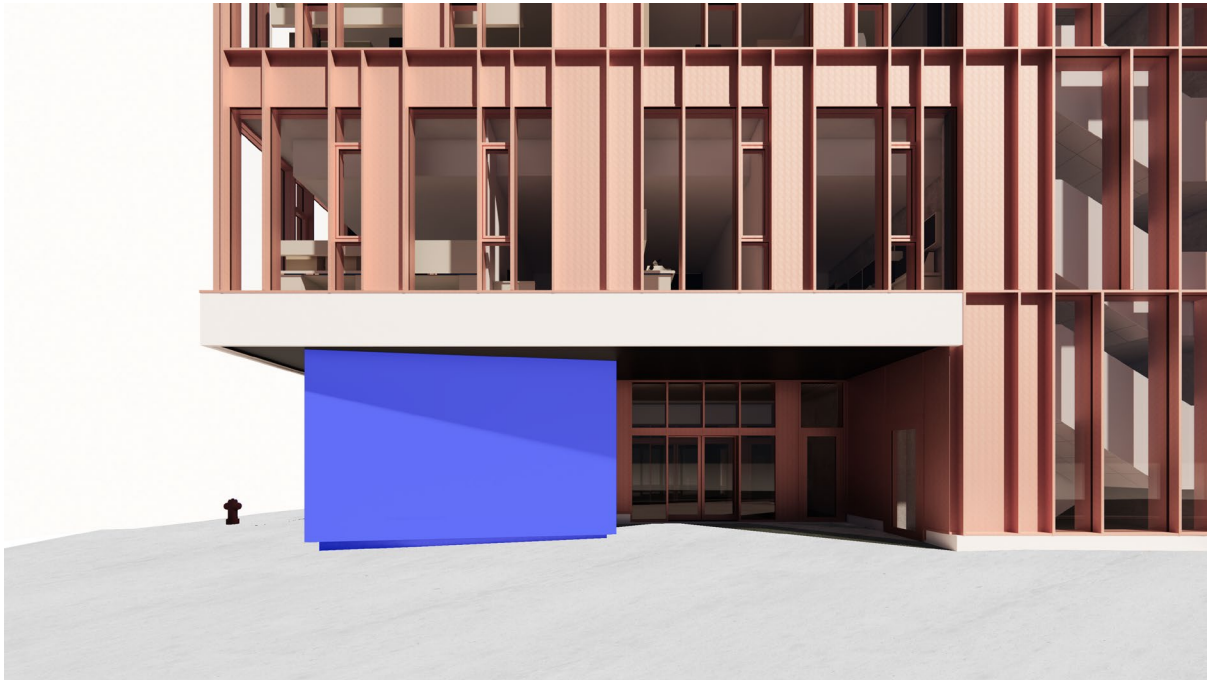

Listaverk nýbyggingar Heilbrigðisvísindasviðs Háskóla Íslands

Meginmarkmið fyrirhugaðrar samkeppni er að fá tillögur að listaverki á lóð Heilbrigðisvísindasviðs Háskóla Íslands (HVS) og/eða í nýbyggingu HVS.

Lögð er áhersla á að listaverkið verði hluti af heildarhönnun nýbyggingar HVS. Með listaverkum er átt við hvers konar fasta og lausa listmuni, svo sem veggverk unnin beint á vegg, lágmyndir, höggmyndir og aðra listræna fegur. Sérstaklega er óskað eftir tillögum að listaverkum sem geta verið eiginlegur byggingarhluti, að hluta eða í heild, og órjúfanlegur hluti af byggingunni.

Mynd 8: Stasetning súlna í móttöku. 2. hæð

4. Hangandi verk í miðrými.

Mynd 9: Hangandi verk í miðrymi.

Mynd 10: Stasetning hangandi verks séð frá 2. hæð

5. Veggskífa við aðalinngang HVS frá Burknagötu. Inngangurinn blasir við frá Sóleyjartorgi og Gamla Landspítala og snýr í norður.

Mynd 11: Veggskífa við aðalinngang frá Burknagötu.

Mynd 12: Staðsetning veggskífu á 2. hæð

Hönnuðir nýbyggingar eru Verkís verkfræðistofa, TBL arkitektar og JCA architecture. Þessir aðilar verða því samstarfsaðilar þess sem vinnur samkeppni um listaverk HVS.